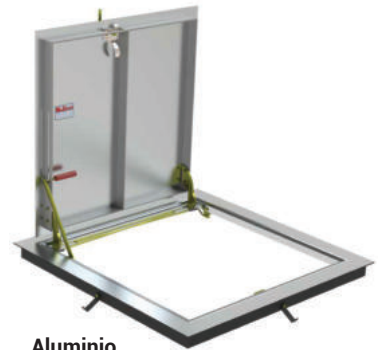

Aluminio
Tipo K - de una hoja
Tipo KD - de doble hoja